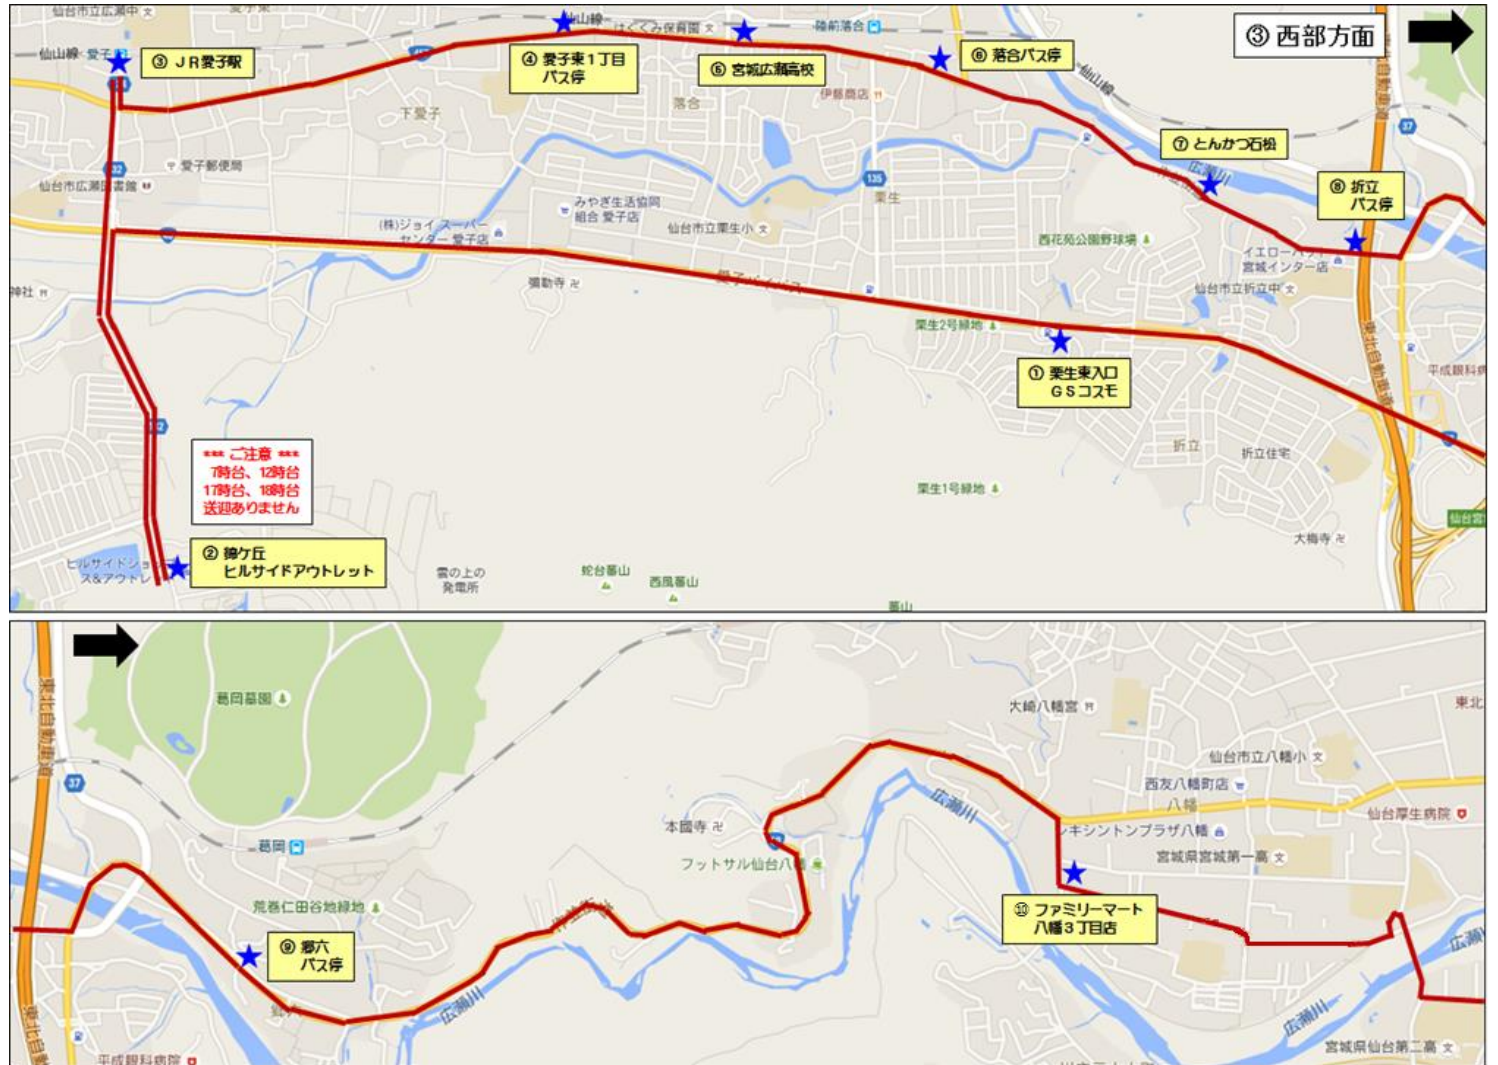

西部方面

※教習開始11:30の場合でも12:20発送りのバスをご利用いただけます。
(検定の手続きなどで出発時間が過ぎてもお待ちしております。)

西部方面 時刻表		午前		午後
		7時台(※1)	8~11時台	12~18時台
発	赤門自動車学校 発車時間	: 20	: 30	: 20
1	栗生東入口/GSコスモ	: 33	: 45	: 35
2	錦ヶ丘ヒルサイドアウトレット(※2)	—	: 48	: 38
3	JR愛子駅	: 42	: 55	: 45
4	愛子東1丁目バス停/100円ショップダイソー	: 46	: 59	: 49
5	宮城広瀬高校/ミニストップ	: 47	: 00	: 50
6	落合バス停/仙台銀行	: 49	: 02	: 52
7	とんかつ石松	: 54	: 04	: 54
8	折立バス停	: 56	: 06	: 56
9	郷六バス停/葛岡入口	: 57	: 08	: 58
10	ファミリーマート八幡3丁目店	: 12	: 16	: 06
11		:	:	:
12		:	:	:
13		:	:	:
着	赤門自動車学校 到着時間	: 19	: 20	: 10
注意	※1 午前中の7時台の運行ダイヤが他の時間帯とは異なります。(通勤渋滞の為) ※2 錦ヶ丘ヒルサイドアウトレットは7時台、12時台、17時台、18時台は教習に間に合わない為、停車しません。			

■ 走行順路 & 停留所

 この辺りでお待ちください。
送迎バスが見えたら手を挙げて乗車の意思表示をしてください。

⑤ 宮城広瀬高校 / ミニストップ

⑥ 落合バス停 / 仙台銀行

⑦ 西花苑団地入口 / とんかつ石松

⑧ 折立バス停

⑩ ファミリーマート八幡3丁目店

⑨ 郷六バス停 / 葛岡入口