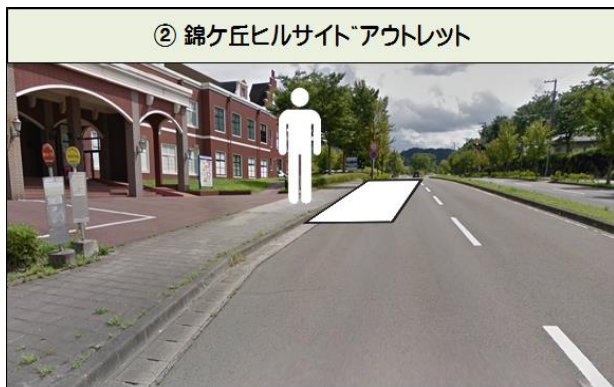

この辺りでお待ちください。
送迎バスが見えたら手を挙げて乗車の意思表示をしてください。