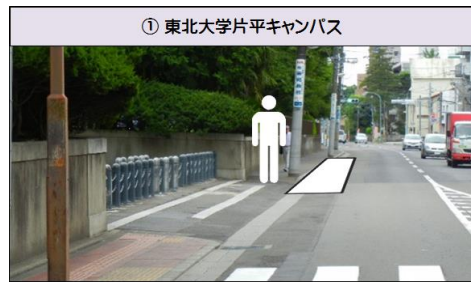

# 南部方面

※教習開始11:30の場合でも12:20発送りのバスをご利用いただけます。  
(検定の手続きなどで出発時間が過ぎてもお待ちしております。)

南部方面 時刻表		午前 7~11時台	午後 12~18時台
発	赤門自動車学校 発車時間	: 30	: 20
1	東北大学片平キャンパス	: 38	: 28
2	東北学院大学土樋キャンパス	: 40	: 30
3	霊屋橋/瑞鳳殿入口	: 44	: 34
4	仙台向山高校	: 47	: 37
5	仙台城南高校	: 48	: 38
6	東北工業大学八木山キャンパス	: 50	: 40
7	東北大学工学部環境科学研究科向け	: 57	: 47
8	東北大学工学部中央バス停(図書館)	: 58	: 48
9	東北大学工学部西バス停	: 58	: 48
10	宮城教育大学	: 01	: 51
11	情報科学研究所西バス停	: 01	: 51
12	東北大学理学部/自然史標本館	: 02	: 52
13	東北大学川内キャンパス/入試センター向かい	: 05	: 55
14	地下鉄国際センター駅	: 07	: 57
着	赤門自動車学校 到着時間	: 10	: 00

## ■ 走行順路 & 停留所

 この辺りでお待ちください。  
送迎バスが見えたら手を挙げて乗車の意思表示をしてください。

⑬ 東北大学川内キャンパス / 入試センター向かい

⑭ 地下鉄国際センター駅