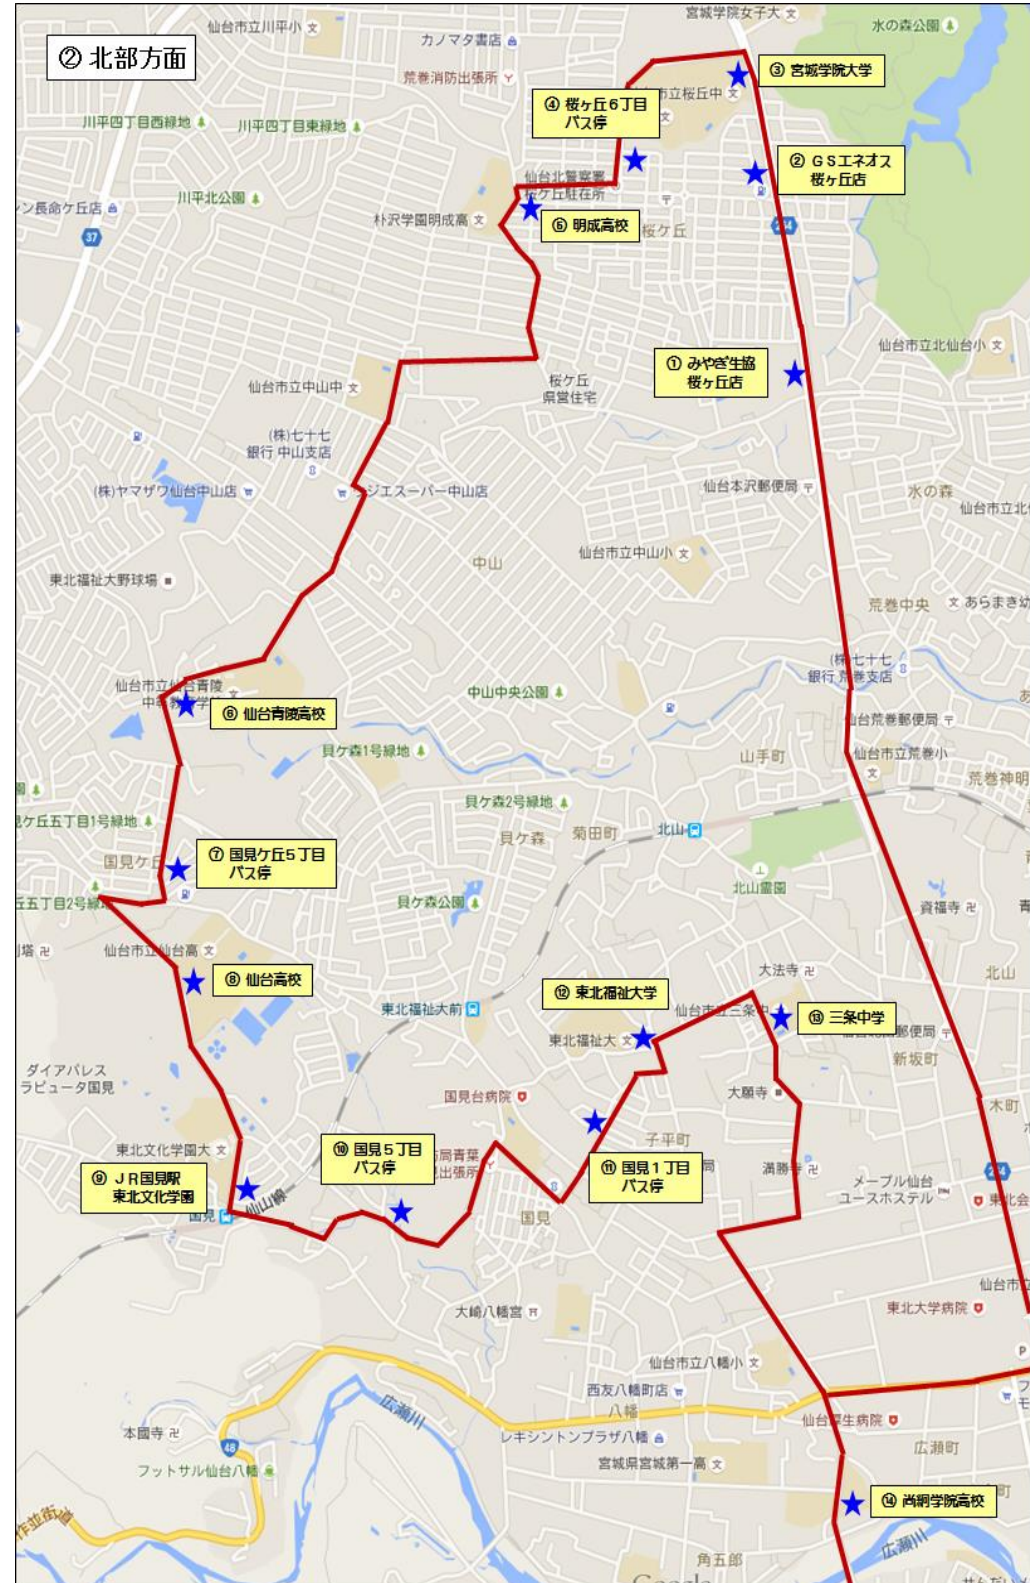

北部方面

※教習開始11:30の場合でも12:20発送りのバスをご利用いただけます。
 (検定の手続きなどで出発時間が過ぎてもお待ちしております。)

| 北部方面 時刻表 | | 午前 | 午後 |
|----------|--------------|--------|---------|
| | | 7~11時台 | 12~18時台 |
| | 赤門自動車学校 発車時間 | : 30 | : 20 |
| 1 | みやぎ生協桜ヶ丘店 | : 44 | : 34 |
| 2 | GSエネオス桜ヶ丘店 | : 45 | : 35 |
| 3 | 宮城学院大学 | : 46 | : 36 |
| 4 | 桜ヶ丘6丁目バス停 | : 47 | : 37 |
| 5 | 明成高校 | : 48 | : 38 |
| 6 | 仙台青陵高校 | : 55 | : 45 |
| 7 | 国見ヶ丘5丁目バス停 | : 56 | : 46 |
| 8 | 仙台高校 | : 58 | : 48 |
| 9 | JR国見駅/東北文化学園 | : 00 | : 50 |
| 10 | 国見5丁目バス停 | : 02 | : 52 |
| 11 | 国見1丁目バス停 | : 05 | : 55 |
| 12 | 東北福祉大学 | : 06 | : 56 |
| 13 | 三条中学校 | : 07 | : 57 |
| 14 | 尚綱学院高校 | : 12 | : 02 |
| | 赤門自動車学校 到着時間 | : 14 | : 04 |

■ 走行順路 & 停留所

この辺りでお待ちください。
 送迎バスが見えたら手を挙げて乗車の意思表示をしてください。

⑤ 明成高校

⑥ 仙台青陵高校

⑦ 国見ヶ丘5丁目バス停

⑧ 仙台高校

⑨ JR国見駅 / 東北文化学園

⑩ 国見5丁目バス停

⑪ 国見1丁目バス停

⑫ 東北福祉大学

⑭ 尚絅学院高校

⑮ 三条中学